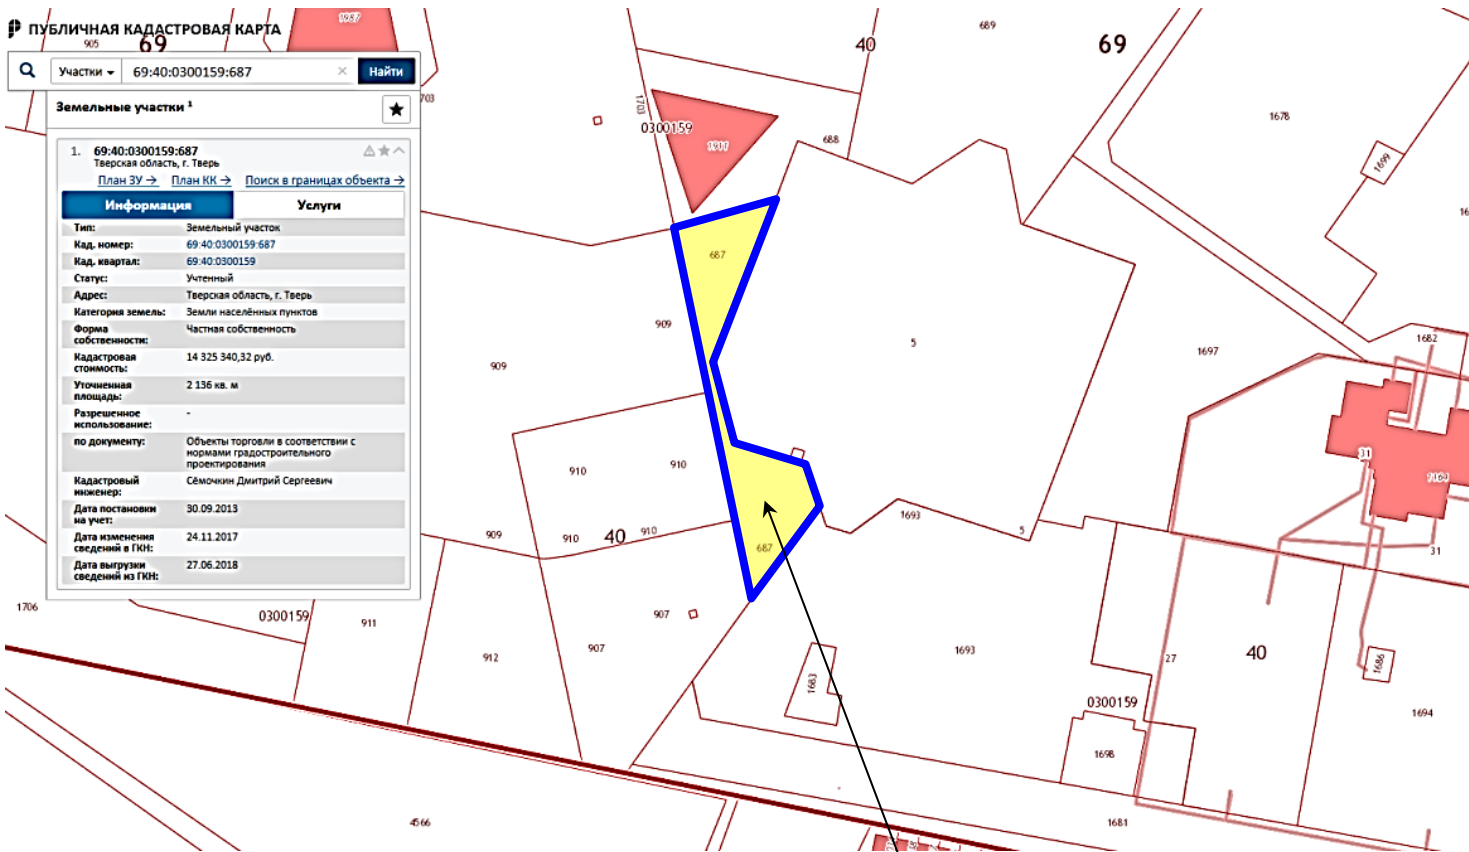

905 69

Участки 69:40:0300159:687

Земельные участки 1

1. 69:40:0300159:687  
Тверская область, г. Тверь  
План ЗУ → План КК → Поиск в границах объекта →

Информация	Услуги
Тип:	Земельный участок
Кад. номер:	69:40:0300159:687
Кад. квартал:	69:40:0300159
Статус:	Учтенный
Адрес:	Тверская область, г. Тверь
Категория земель:	Земли населенных пунктов
Форма собственности:	Частная собственность
Кадастровая стоимость:	14 325 340,32 руб.
Уточненная площадь:	2 136 кв. м
Разрешенное использование:	-
по документу:	Объекты торговли в соответствии с нормами градостроительного проектирования
Кадастровый инженер:	Семочкин Дмитрий Сергеевич
Дата постановки на учет:	30.09.2013
Дата изменения сведений в ГИИ:	24.11.2017
Дата выгрузки сведений из ГИИ:	27.06.2018

Земельный участок с кадастровым номером 69:40:0300159:687

Калининский район