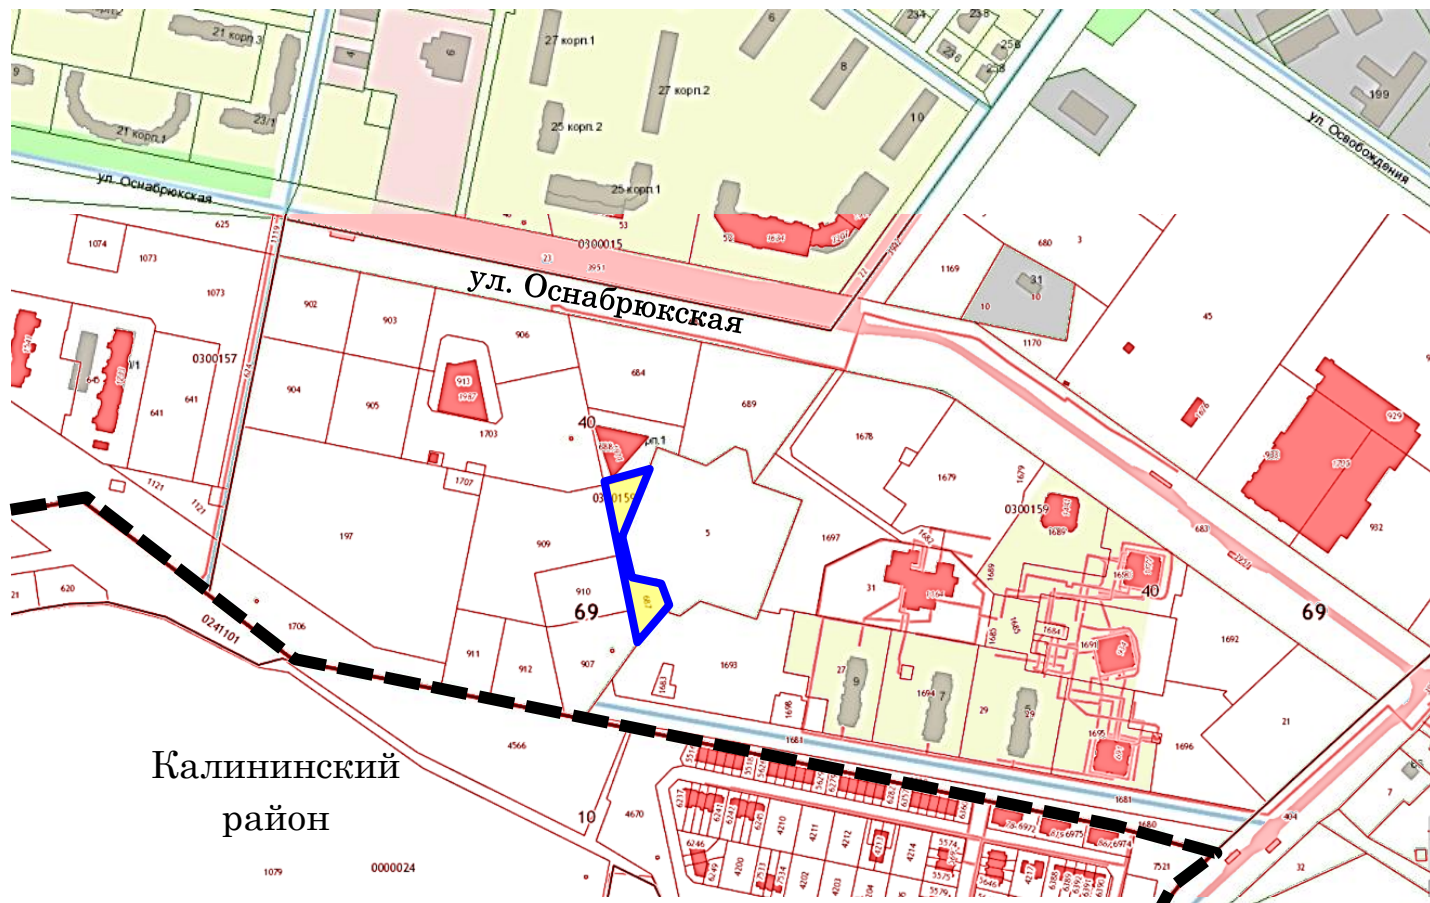

905 69

Участки 69:40:0300159:687

Земельные участки 1

1. 69:40:0300159:687  
Тверская область, г. Тверь  
План ЗУ → План КК → Поиск в границах объекта →

Информация	Услуги
Тип:	Земельный участок
Кад. номер:	69:40:0300159:687
Кад. квартал:	69:40:0300159
Статус:	Учтенный
Адрес:	Тверская область, г. Тверь
Категория земель:	Земли населенных пунктов
Форма собственности:	Частная собственность
Кадастровая стоимость:	14 325 340,32 руб.
Уточненная площадь:	2 136 кв. м
Разрешенное использование:	-
по документу:	Объекты торговли в соответствии с нормами градостроительного проектирования
Кадастровый инженер:	Семочкин Дмитрий Сергеевич
Дата постановки на учет:	30.09.2013
Дата изменения сведений в ГИИ:	24.11.2017
Дата выгрузки сведений из ГИИ:	27.06.2018

Земельный участок с кадастровым номером 69:40:0300159:687

Калининский район